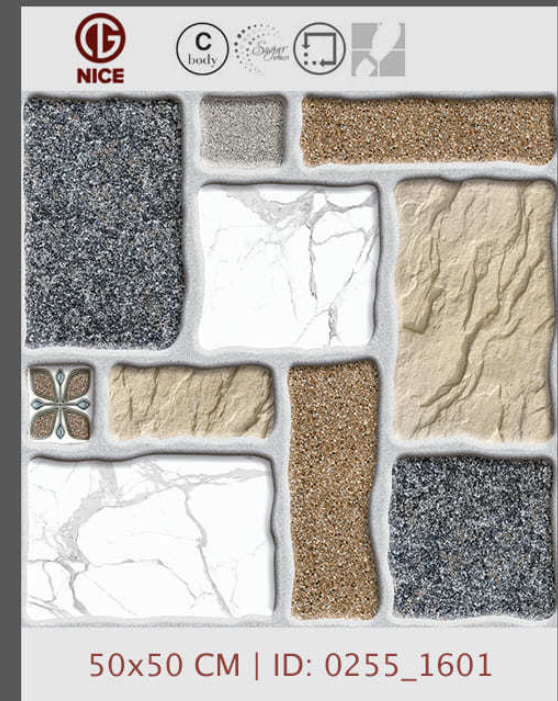

DECORATIVE TILES