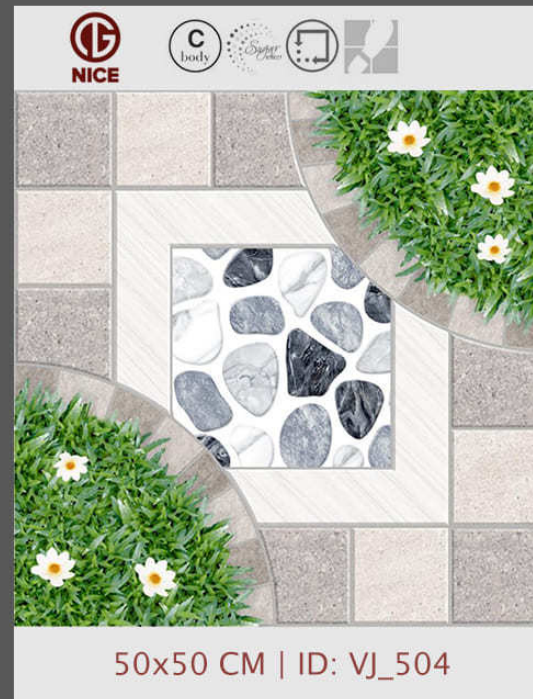

DECOR RANGE

0166_6000

600X600 MM

ID NO : 0166_6000
SURFACE : POLISHED
MATERIAL : PORCELAIN
VARIATION : V1
SIZE AVAILABLE : 600x600 MM
MANUFACTURER : NICE

DECORATIVE TILES

0166_6100

TOKO.VN

DECOR RANGE