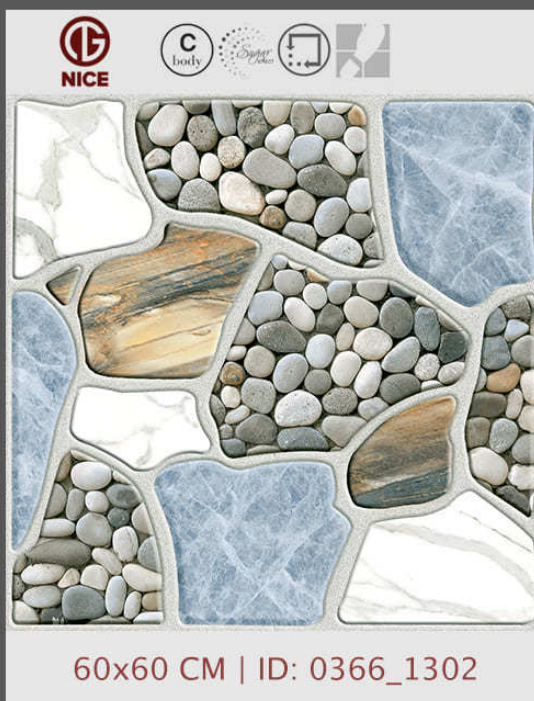

TOKO.VN

DECOR RANGE

0166_5100

600X600 MM

ID NO : 0166_5100
SURFACE : MATT
MATERIAL : PORCELAIN
VARIATION : V1
SIZE AVAILABLE : 600x600 MM
MANUFACTURER : NICE

DECORATIVE TILES

0166_6000

TOKO.VN