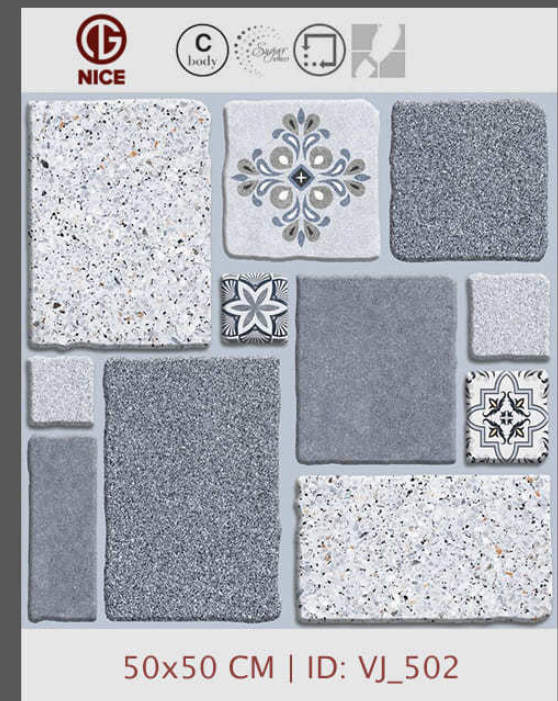

DECORATIVE TILES